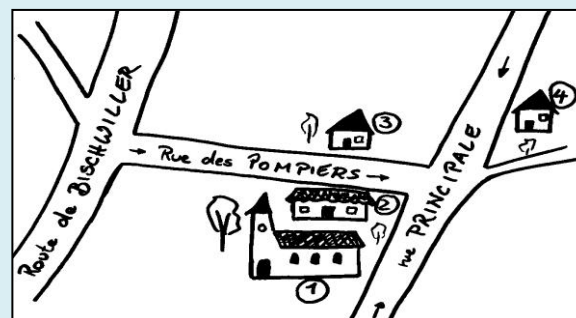

Paroisse protestante de SCHILTIGHEIM

Cordiale Invitation

à découvrir votre Paroisse
et ces 2 lieux de culte :

l'église rue Principale et l'église de la
Trinité, route du Général de Gaulle

ainsi que :

- les cultes pour adultes et familles
- les divers groupes pour adultes
- les groupes pour enfants et jeunes

- voir détails à l'intérieur :

Plans

I. Rue Principale :

1: église 2: CEP 3: ancien presbytère 4: presbytère

II. Trinité :

1. Eglise et Foyer en sous-sol 2. Presbytère

III. Les Tonneliers :

« Foyer Protestant » rue des Tonneliers