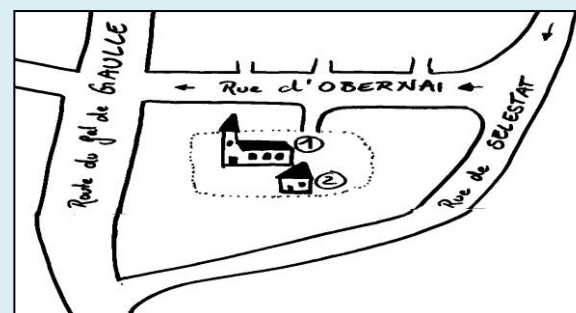

Paroisse protestante de SCHILTIGHEIM

Cordiale Invitation

à découvrir votre Paroisse
et ces 2 lieux de culte :

l'église rue Principale et l'église de la
Trinité, route du Général de Gaulle

ainsi que :

- les cultes pour adultes et familles
- les divers groupes pour adultes
- les groupes pour enfants et jeunes

- voir détails à l'intérieur :

Plans

I. Rue Principale :

1: église 2: CEP 3: ancien presbytère 4: presbytère

II. Trinité :

1. Eglise et Foyer en sous-sol 2. Presbytère

III. Les Tonneliers :

« Foyer Protestant » rue des Tonneliers